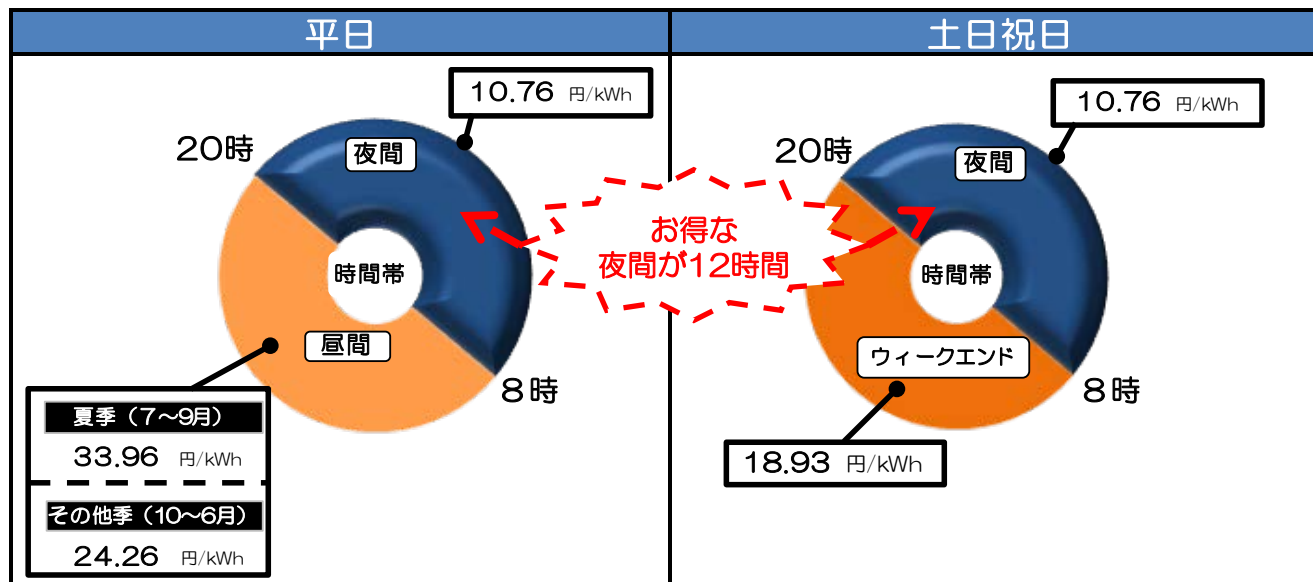

#### <「ほくリンク」への新規登録は>

当社ホームページより「ほくリンク」新規会員登録からお申込み  
ください。

■サイト内のバナーから

ほくリンク 検索

または、

ご加入条件 エコキュートをご使用のお客さま

- ① お得な夜間時間帯を、ご使用量の多い夜8時から朝8時までの12時間に設定
- ② 土曜日、日曜日、祝日の昼間は、割安なウィークエンド時間を設定

特徴