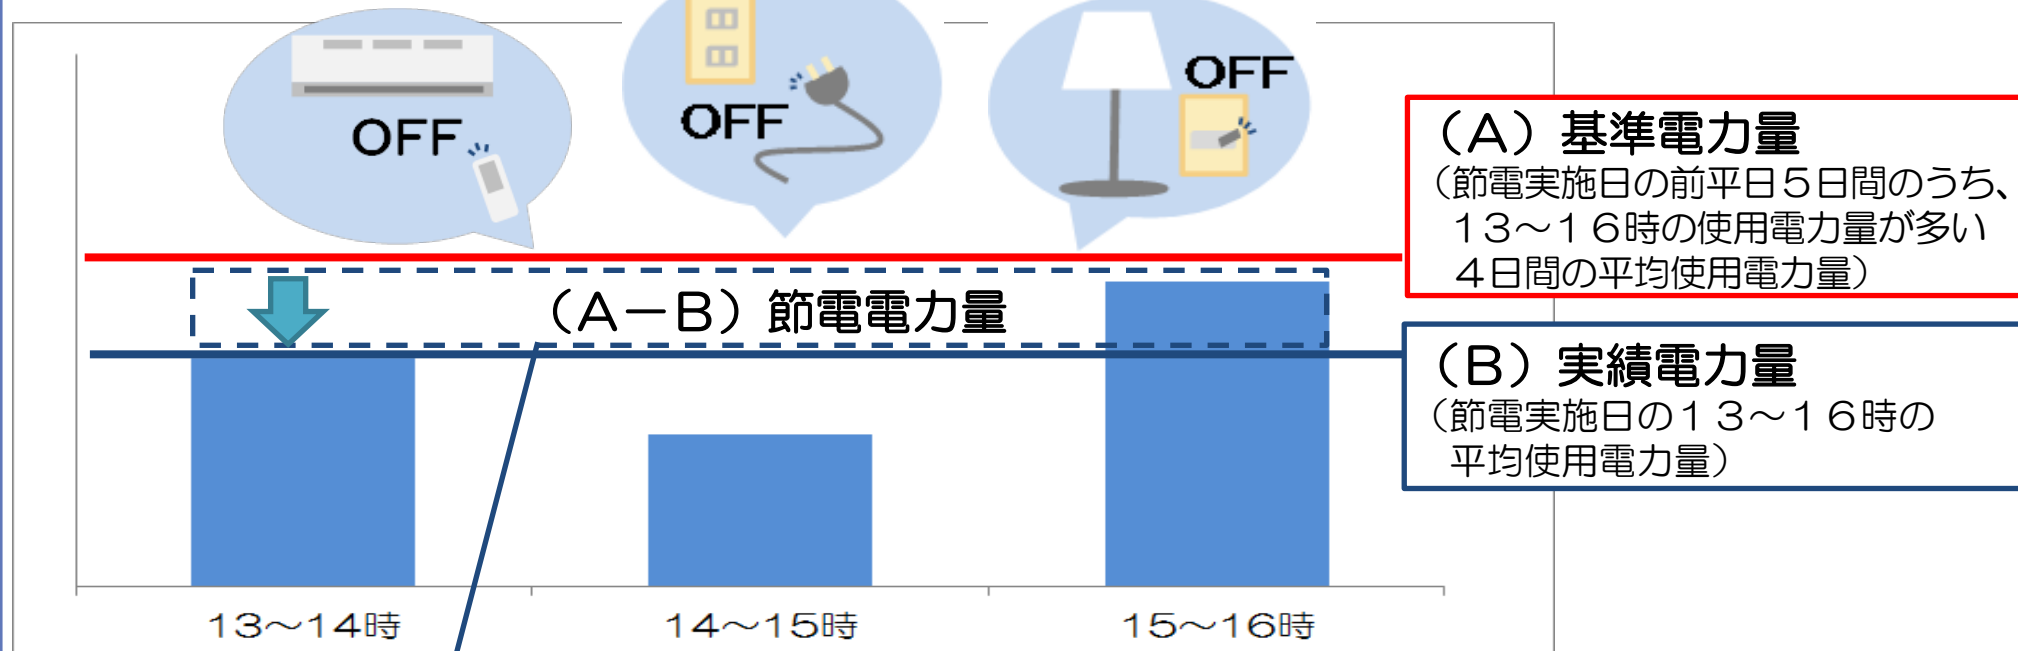

[メニューの特徴]

- 当社がメールにより予めお知らせする日時（例 7～9月の13～16時）に節電いただくと、その実績に応じて電気料金を割引

[節電割引のイメージ]

の節電電力量に割引単価を乗じ、節電割引額を算定

$$\text{節電割引額} = \text{節電電力量} \times \text{割引単価}$$