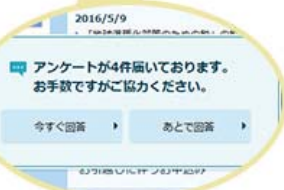

### <キャンペーンの詳細は>

当社ホームページよりキャンペーン情報にお進みいただき、当該キャンペーンのバナーをご覧ください。

■サイト内のバナーから

または、

### <「ほくリンク」への新規登録は>

当社ホームページより「ほくリンク」新規会員登録からお申込みください。

■サイト内のバナーから

または、

こたえていく。かなえていく。北陸電力

### アンケート回答方法

「ほくリンク」にログインのうえ、本キャンペーン専用アンケートにご回答ください。  
アンケートは、お1人さま1回のみご回答いただけます。

Check!

右のメッセージが表示されたら、すぐにご確認を!

こたえていく。かなえていく。北陸電力

※本キャンペーン応募にあたり、既にメールマガジン登録済の方は、再度の登録は不要です。

←会員登録画面の「ご利用情報」登録ページ

(拡大図)「受け取る」を選択してください