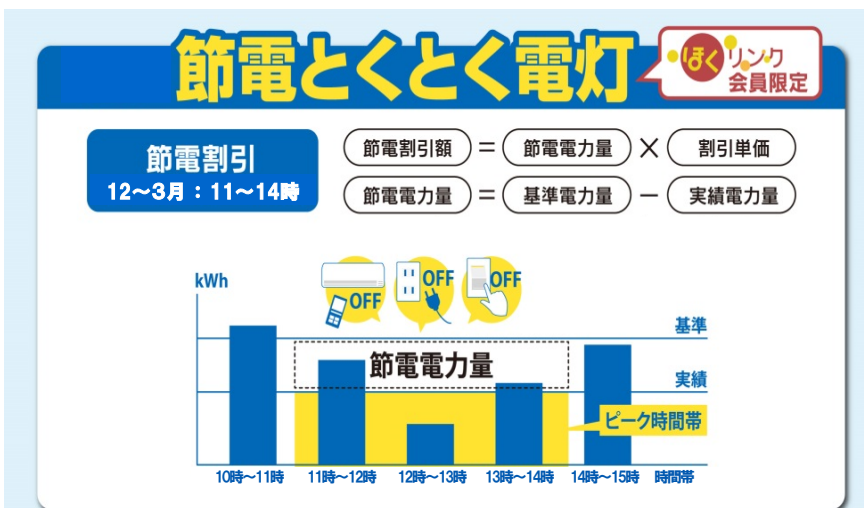

➤ **昨冬に引き続き、「節電とくとく電灯」および「節電とくとくプラン」ご加入者向けに、冬季の節電割引を実施。**

- ・電気のご使用量が多くなる冬季期間で、当社があらかじめお知らせする日の11時～14時に、節電にご協力いただくことで、電気料金を割引いたします。
- ・実施期間：12月1日～3月31日
- ・「出かけて節電」と組み合わせることで、電気料金の割引に加えてお得なクーポンを活用し、ポイント付与や商品割引等の特典を受けることも可能。

[割引単価]

節電とくとく電灯

3時間の1時間平均節電電力量 1kWhにつき

129.60円 割引

節電とくとくプラン

[くつろぎナイト12附帯割引プラン]

3時間の1時間平均節電電力量 1kWhにつき

194.40円 割引

※2018年8月以降、新たにご契約いただいた場合は「電気 deポイントプラス」の対象とはなりません。予めご了承ください。

3. 「ほくリンク」ポイントサービスの提携先の拡大

➤ **新たに1社が加わり、合計で45企業・団体と提携先を拡大。**

ピリケン

「ほくリンクポイント」1,000ポイントを、
商品券 (1,000円分)
に交換いただけます。