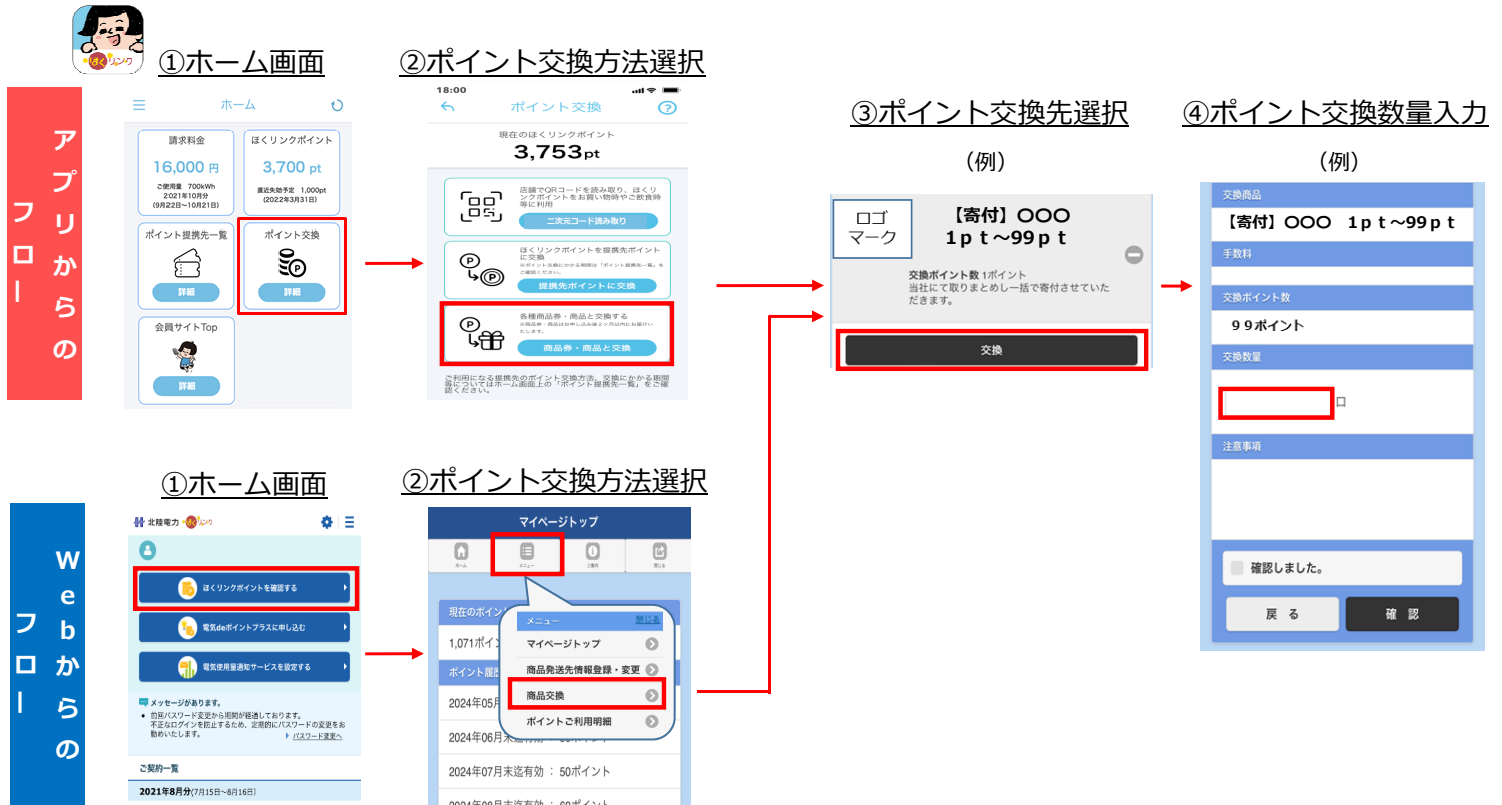

ほくリンクアプリ「リクプリ」、ほくリンクWebサイトからポイント交換が可能です。

(参考) 「ほくリンクポイント」の寄付が可能な団体一覧

3県共通：2団体、富山県：4団体・大学、石川県：10団体・大学、福井5団体・大学 に交換できます。

共通		富山県	
 公益財団法人 オイスカ	 日本赤十字社 わたしたちは日本赤十字社の活動を支援しています。 日本赤十字社	 公益財団法人 とやま環境財団 TOYAMA Environment Foundation	 緑の募金 公益社団法人 とやま緑化推進機構
富山県		石川県	
 国立大学法人 富山大学	 公立大学法人 富山県立大学	 公益社団法人 いしかわ環境パートナーシップ県民会議	 緑の募金 公益財団法人 石川県緑化推進委員会
石川県			
 学校法人稲置学園 金沢星稜大学	 国立大学法人 金沢大学	 学校法人 金沢医科大学	 学校法人 金沢学院大学