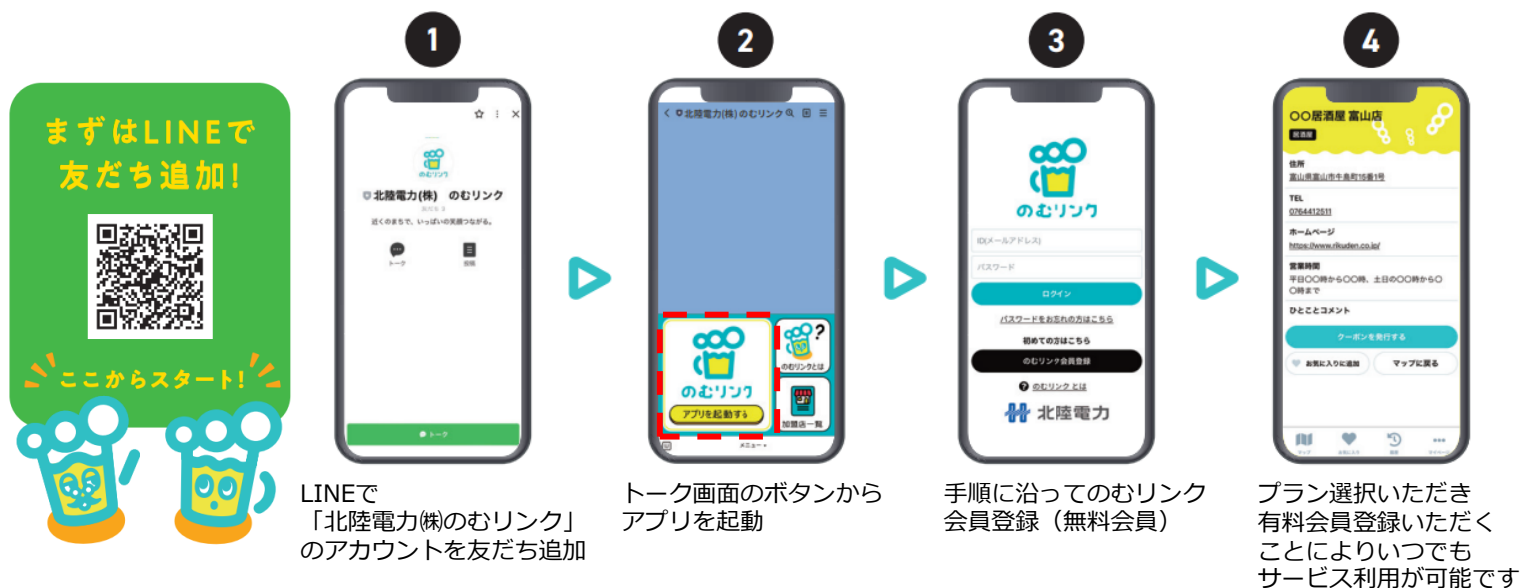

① 無料会員のお客さま

- ・LINE「北陸電力(株)のむリンク」のアカウントを友達追加いただき「のむリンク」にログインいただいたお客さま（各種プラン選択いただいていないお客さま）

<提供内容>

- ・通常、各種プラン選択いただいた有料会員に限りサービス利用可能なところ、**電力使用量が多いと予想される日など、あらかじめ当社がお知らせした日に限り無料でサービス利用可能（ドリンク1杯無料）**となります

<当社からの案内>

- ・LINEで無料開放する日をご案内いたします

② 有料会員のお客さま

- ・節電飲食の実施期間中に**月額プランを選択のうえ新規に利用開始**いただいたお客さま（**先着100名様**）
- ・節電飲食の実施期間前から月額プランを選択のうえ利用いただいているお客さま

<提供内容>

- ・**節電飲食の実施期間中、最大2か月分の利用料金を無料といたします**
⇒ **実施開始から1か月の間（2023年1月21日まで）に利用開始いただければおトク！**

・LINE「北陸電力(株)のむリンク」のアカウントを友達追加いただき、以下の手順にて申してください。

《参考》 ワンドリンクサブスク型サービス「のむリンク」とは

- ・ **月額550円(税込)**で、加盟店にて**ドリンク1杯が毎日無料**※になるサービスです。
※無料対象ドリンクを除く1,100円(税込)以上の会計が条件です
- ・ **＜提供対象となるドリンク＞**
- ・ **660円(税込)以下のドリンクおよび加盟店が指定するドリンク**
- ・ **2軒目以降も各店で1杯無料になります。**
- ・ **北陸3県の加盟店に加え、関東・東海の加盟店も含む1,000店舗以上の加盟店**でご利用いただけます。